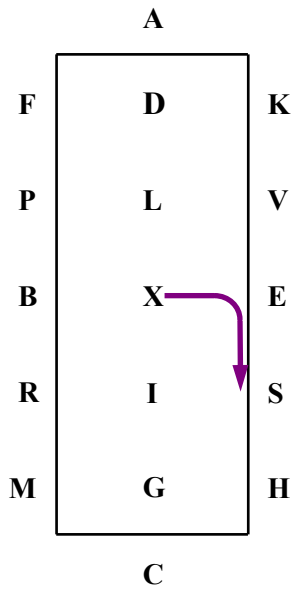

<div style="border: 1px solid black; padding: 5px; width: 40px; margin: 0 auto;">1</div>	<div style="border: 1px solid black; padding: 5px; width: 40px; margin: 0 auto;">2</div>	<div style="border: 1px solid black; padding: 5px; width: 40px; margin: 0 auto;">3</div>	<div style="border: 1px solid black; padding: 5px; width: 40px; margin: 0 auto;">4</div>
<p>A – X Enter working Trot XHalt ... Salute</p>	<p>XCM Working Trot</p>	<p>MRXVK Extended Trot KAF Working Trot</p>	<p>F..Collected Trot, Reins in one hand, FBM..10m double deviation from side M..... Reins at will</p>

<div style="border: 1px solid black; padding: 5px; width: 40px; margin: 0 auto;">5</div>	<div style="border: 1px solid black; padding: 5px; width: 40px; margin: 0 auto;">6</div>	<div style="border: 1px solid black; padding: 5px; width: 40px; margin: 0 auto;">7</div>	<div style="border: 1px solid black; padding: 5px; width: 40px; margin: 0 auto;">8</div>
<p>MC Collected Trot C ... Halt, immobility 10 seconds CH Collected Trot</p>	<p>HSXPF Extended Trot FAK.....Working Trot</p>	<p>K..... Collected trot Reins in one Hand KEH 10m double deviation from side H..... Reins at will.</p>	<p>HCMB...Working Trot</p>

9

10

11

12

BX Collected Trot.
X ... Circle right followed by
circle left 15m diameter.
XE....Collected Trot.

EKAP ... Working Trot. **PBX** Walk.

X ... Rein Back 3 metres.

13

14

15

Colour Code

- HALT OR WALK
- COLLECTED TROT
- WORKING TROT
- EXTENDED TROT
- REIN BACK

XES....Walk.

SHC Working trot
CMSBV .Serpentine of
 5 Loops
FA (20m each loop)

A..... Turn on centre line.
DXG .Extended Trot.
G Halt ... Salute.
 Leave arena at Working Trot.