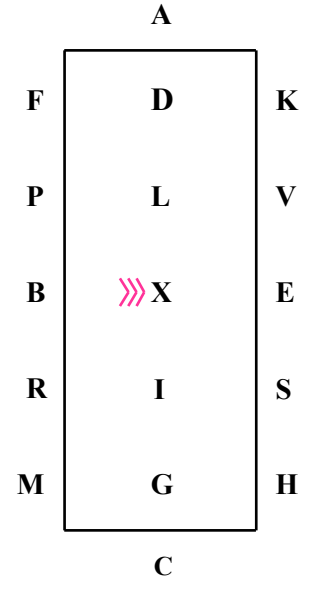

<div style="border: 1px solid black; padding: 5px; width: 40px; margin: 0 auto;">1</div>	<div style="border: 1px solid black; padding: 5px; width: 40px; margin: 0 auto;">2</div>	<div style="border: 1px solid black; padding: 5px; width: 40px; margin: 0 auto;">3</div>	<div style="border: 1px solid black; padding: 5px; width: 40px; margin: 0 auto;">4</div>
<p>A – X Enter working Trot XHalt ... Salute</p>	<p>XCM Working Trot</p>	<p>MRXVK Extended Trot KAF Working Trot</p>	<p>F..Collected Trot, Reins in one hand, FBM..10m double deviation from side M..... Reins at will</p>

<div style="border: 1px solid black; padding: 5px; width: 40px; margin: 0 auto;">5</div>	<div style="border: 1px solid black; padding: 5px; width: 40px; margin: 0 auto;">6</div>	<div style="border: 1px solid black; padding: 5px; width: 40px; margin: 0 auto;">7</div>	<div style="border: 1px solid black; padding: 5px; width: 40px; margin: 0 auto;">8</div>
<p>MC Collected Trot C ... Halt, immobility 10 seconds CH Collected Trot</p>	<p>HSXPF Extended Trot FAK.....Working Trot</p>	<p>K..... Collected trot Reins in one Hand KEH 10m double deviation from side H..... Reins at will.</p>	<p>HCMB...Working Trot</p>

9

10

11

12

BX Collected Trot.
X ... Circle right followed by
circle left 15m diameter.
XE....Collected Trot.

EKAP ... Working Trot. **PBX** Walk.

X ... Rein Back 3 metres.

13

14

15

Colour Code

- HALT OR WALK
- COLLECTED TROT
- WORKING TROT
- EXTENDED TROT
- REIN BACK

XES....Walk.

SHC Working trot
CMSBV .Serpentine of
 5 Loops
FA (20m each loop)

A..... Turn on centre line.
DXG .Extended Trot.
G Halt ... Salute.
 Leave arena at Working Trot.