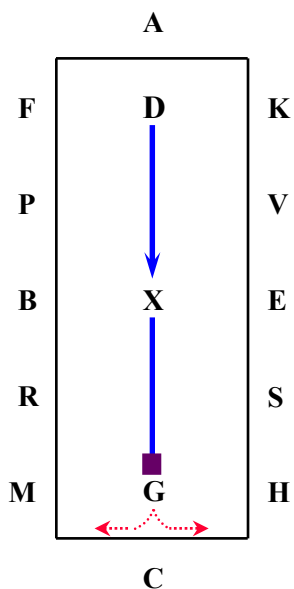

<div style="border: 1px solid black; padding: 5px; width: 40px; margin: 0 auto;">1</div>	<div style="border: 1px solid black; padding: 5px; width: 40px; margin: 0 auto;">2</div>	<div style="border: 1px solid black; padding: 5px; width: 40px; margin: 0 auto;">3</div>	<div style="border: 1px solid black; padding: 5px; width: 40px; margin: 0 auto;">4</div>
<p>A – X Enter working Trot XHalt ... Salute</p>	<p>XCM Working Trot</p>	<p>MRXVK Extended Trot KAF Working Trot</p>	<p>F..Collected Trot, Reins in one hand, FBM..10m double deviation from side M..... Reins at will</p>

<div style="border: 1px solid black; padding: 5px; width: 40px; margin: 0 auto;">5</div>	<div style="border: 1px solid black; padding: 5px; width: 40px; margin: 0 auto;">6</div>	<div style="border: 1px solid black; padding: 5px; width: 40px; margin: 0 auto;">7</div>	<div style="border: 1px solid black; padding: 5px; width: 40px; margin: 0 auto;">8</div>
<p>MC Collected Trot C ... Halt, immobility 10 seconds CH Collected Trot</p>	<p>HSXPF Extended Trot FAK.....Working Trot</p>	<p>K..... Collected trot Reins in one Hand KEH 10m double deviation from side H..... Reins at will.</p>	<p>HCMB...Working Trot</p>

9

10

11

12

BX Collected Trot.
X ... Circle right followed by
circle left 15m diameter.
XE....Collected Trot.

EKAP ... Working Trot. **PBX** Walk.

X ... Rein Back 3 metres.

13

14

15

Colour Code

- HALT OR WALK
- COLLECTED TROT
- WORKING TROT
- EXTENDED TROT
- REIN BACK

XES....Walk.

SHC Working trot
CMSBV .Serpentine of
 5 Loops
FA (20m each loop)

A..... Turn on centre line.
DXG .Extended Trot.
G Halt ... Salute.
 Leave arena at Working Trot.