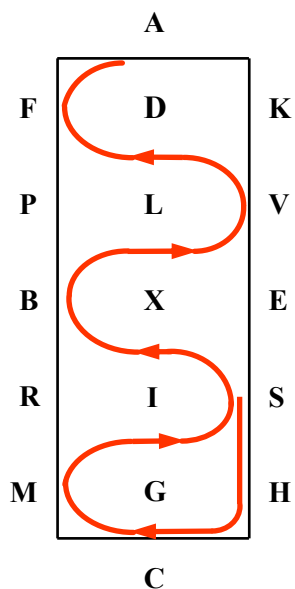

<div style="border: 1px solid black; padding: 5px; width: 40px; margin: 0 auto;">1</div>	<div style="border: 1px solid black; padding: 5px; width: 40px; margin: 0 auto;">2</div>	<div style="border: 1px solid black; padding: 5px; width: 40px; margin: 0 auto;">3</div>	<div style="border: 1px solid black; padding: 5px; width: 40px; margin: 0 auto;">4</div>
<p>A – X Enter working Trot XHalt ... Salute</p>	<p>XCM Working Trot</p>	<p>MRXVK Extended Trot KAF Working Trot</p>	<p>F..Collected Trot, Reins in one hand, FBM..10m double deviation from side M..... Reins at will</p>

<div style="border: 1px solid black; padding: 5px; width: 40px; margin: 0 auto;">5</div>	<div style="border: 1px solid black; padding: 5px; width: 40px; margin: 0 auto;">6</div>	<div style="border: 1px solid black; padding: 5px; width: 40px; margin: 0 auto;">7</div>	<div style="border: 1px solid black; padding: 5px; width: 40px; margin: 0 auto;">8</div>
<p>MC Collected Trot C ... Halt, immobility 10 seconds CH Collected Trot</p>	<p>HSXPF Extended Trot FAK.....Working Trot</p>	<p>K..... Collected trot Reins in one Hand KEH 10m double deviation from side H..... Reins at will.</p>	<p>HCMB...Working Trot</p>

9

10

11

12

BX Collected Trot.
X ... Circle right followed by
circle left 15m diameter.
XE....Collected Trot.

EKAP ... Working Trot. **PBX** Walk.

X ... Rein Back 3 metres.

13

14

15

Colour Code

- HALT OR WALK
- COLLECTED TROT
- WORKING TROT
- EXTENDED TROT
- REIN BACK

XES....Walk.

SHC Working trot
CMSBV .Serpentine of
 5 Loops
FA (20m each loop)

A..... Turn on centre line.
DXG .Extended Trot.
G Halt ... Salute.
 Leave arena at Working Trot.